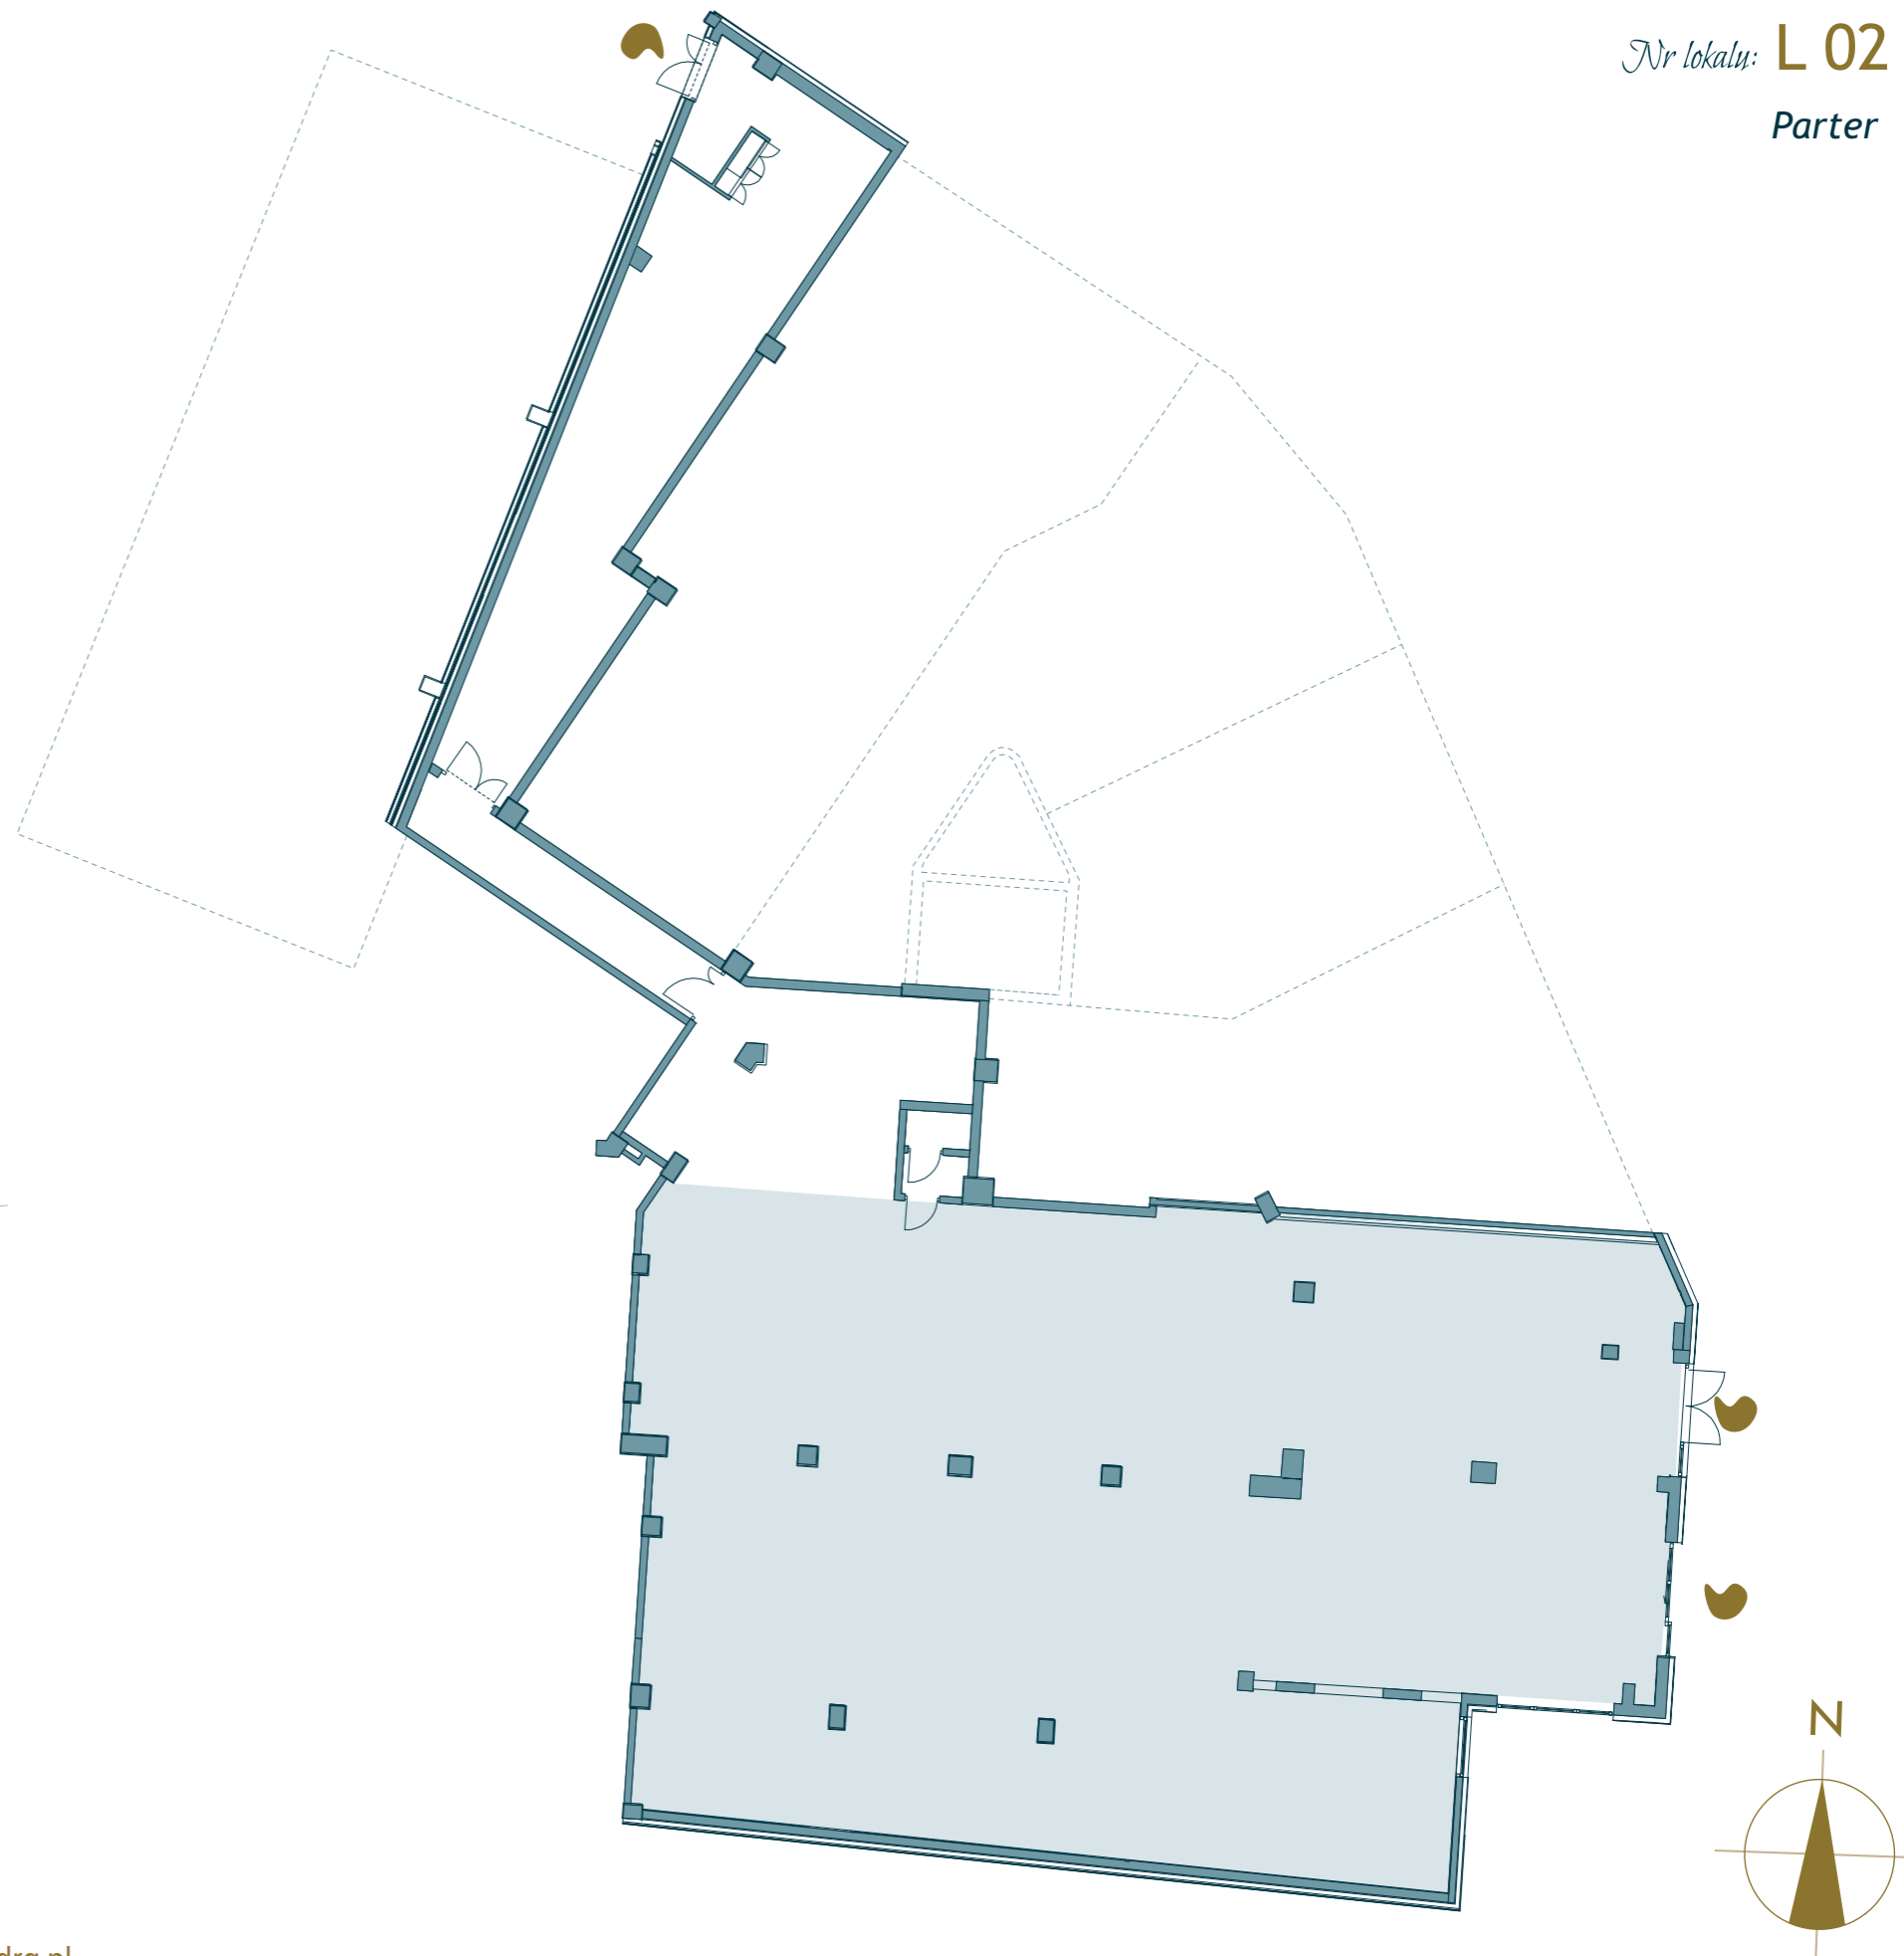

# Stara Odra

« RESIDENCE »

Budynek Mieszkalny Wielorodzinny  
ul. Na Polance, WROCŁAW

Nr lokalu usługowego: L02

Powierzchnia użytkowa: 559,46 m<sup>2</sup>

Położenie mieszkania:

Budynek: A

Piętro: Parter